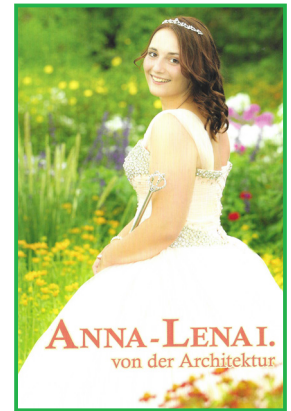

Jenny I.
von
Glamour
und
Glanz
2012/2013

ANNA-LENA I.
von der Architektur